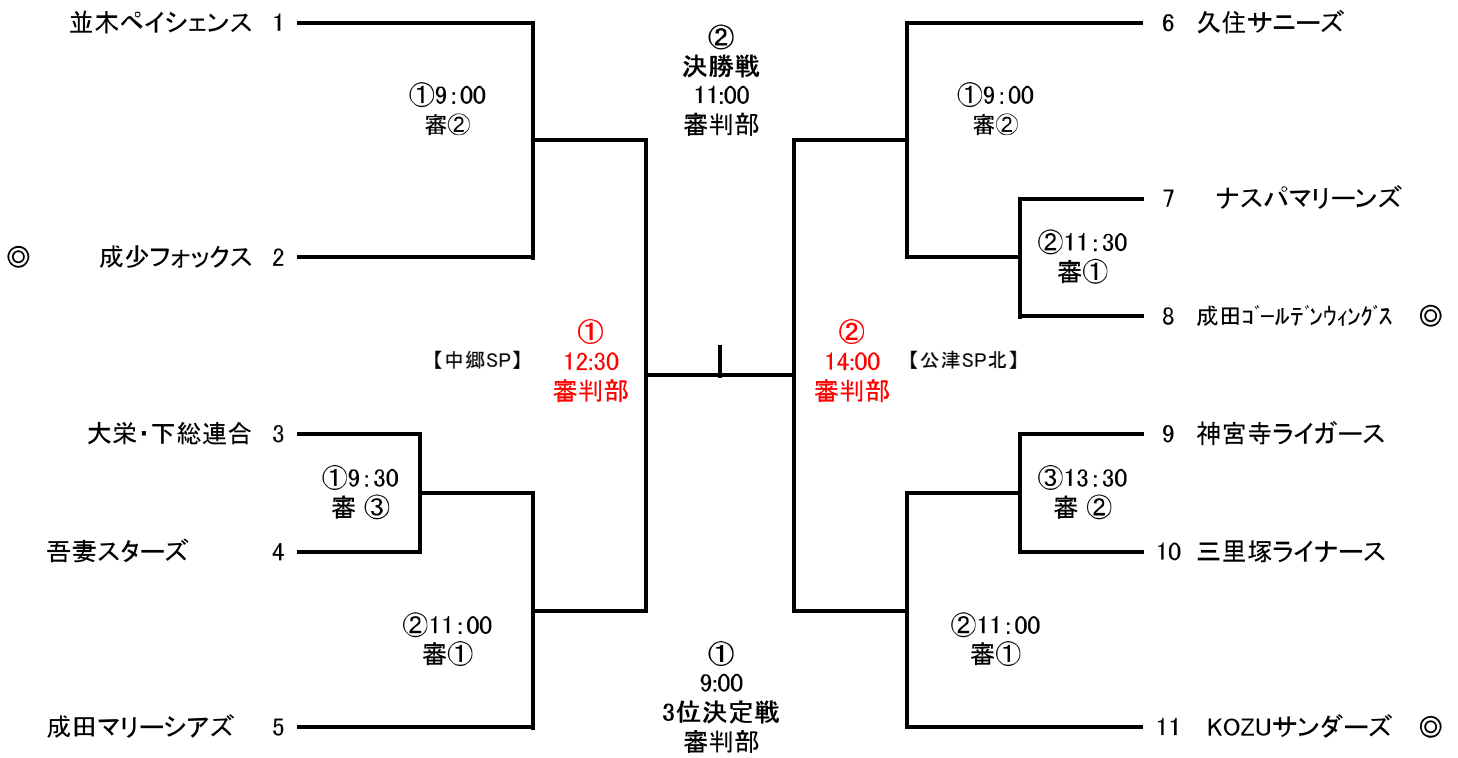

# 令和6年 第28回成田市少年野球新人戦・スポーツ少年団秋季交流会 対戦組合せ

令和6年11月10日～11月24日  
 開会式:11月10日(8:30)  
 会場:ナスパスタジアム  
 最終日:11/24 市内SP

11/10 ナスパ | 11/17 中郷 | 11/23 大谷津 | 最終日 11/24 未定 | 11/23 大谷津 | 11/17 公津北 | 11/10 ナスパ  
 ※最終日の試合会場は、勝ち上がりチーム決定後にきめる

成田市少年野球連盟 大会特別規則(R6.2.24制定)による。